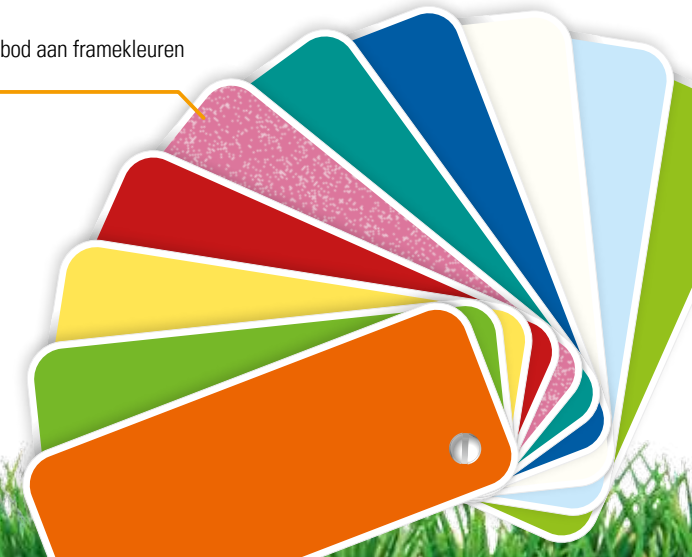

Kleurrijke opties

Een kinderrolstoel moet uniek en persoonlijk zijn! Naast een stijlvol frame heeft de Simba een ruim aanbod aan framekleuren, bekledingskleuren en is het mogelijk om de velgen op de voor- en achterwielen een kleurtje te geven. De kinderrolstoel zal helemaal af zijn met spaakbeschermers uit ons assortiment of door jou zelf hebt ontworpen. Veel is mogelijk via Built-4-Me!

Ruim aanbod aan framekleuren